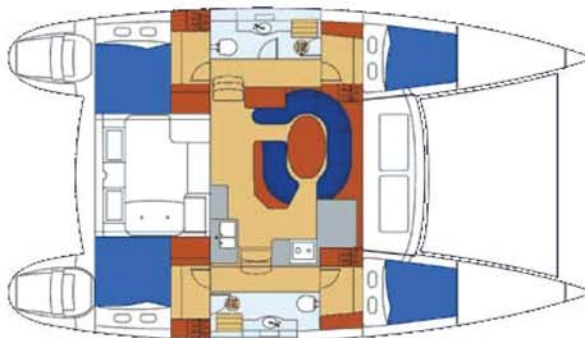

Modello	Lagoon 380 S2
Anno	2008
Cabine	4
Bagni	2
Posti letto	8+2
Lunghezza	12,20 mt
Larghezza	6,50 mt
Pescaggio	1,15 mt
Serbatoio acqua	600 lt
Serbatoio carburante	200 lt
Superficie velica	92,00 mq
Randa	39,10 mq
Genoa	53,20 mq
Motore	2 Volvo 30 Hp diesel

Altre info:

- Scafo Bianco, linee di galleggiamento Blu;
- Dinette trasformabile;
- Frigo con piastra di accumulo;
- Oscuranti oblò;
- Strumentazione completa:
 - Autopilota;
 - Log + eco;
 - Stazione vento e Vhf;
 - Gps cartografico a colori;
 - Stereo cd con lettore Mp3;
 - Tre batterie servizi;
 - Linea 220 + caricabatteria;
- Bimini top fisso;
- Salpancora elettrico;
- Acqua calda;
- Tre docce (2 int., 1 est.);
- Tavolo in pozzetto;
- Assicurazione Rc + Casco
- Stoviglie, pentole ecc;
- Bombola gas.