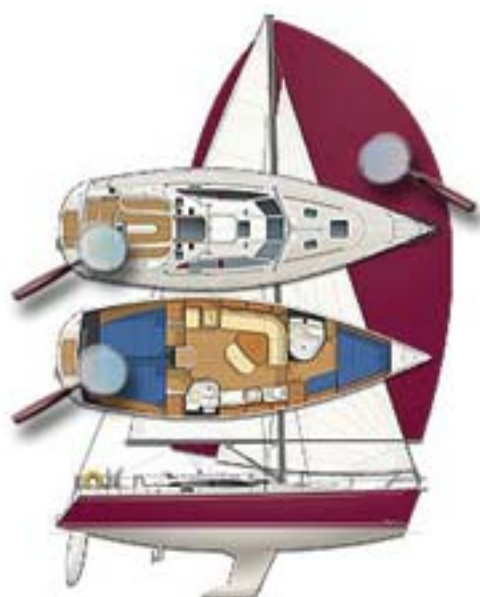

Megaride charter

Delphia 40

Lunghezza:	11.95 m
Lunghezza ft:	12.30 m
Larghezza:	3.94 m
Pescaggio:	2.19 m
Altezza albero:	19.95 m
Peso:	8250 kg
Bulbo:	2760 kg
Porti letto:	6/8
Max potenza motore:	60 HP
Superficie Randa:	35.2 m ²
Superficie Genoa:	41.0 m ²
Sebatoio acqua:	350 lt
Sebatoio carburante:	120 lt
Categoria CE A	