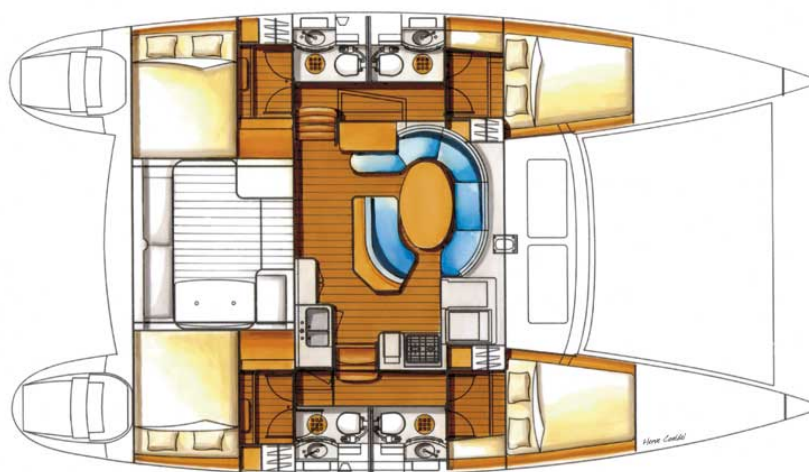

## Lagoon 410 (4 cab)

Año	2005
Eslora	12,37 m
Manga	7,09 m
Calado	1,2 m
Potencia Motor (CV)	2x27,88
Cabinas/WC	4/2
Personas	8/10
Vela Mayor	Con sables
Capacidad deposito de agua	400 l

Todos nuestros barcos van equipados con: Enrollador de génova, equipo de seguridad completo, molinete eléctrico, ducha de puente, toldo bimini, conexión a tierra 220V, electrónica completa con GPS y piloto automático hidráulico, radio VHF, plotter, radio / CD, embarcación auxiliar sin motor fueraborda, cocina y enseres, refrigerador eléctrico, agua caliente, cargador de baterías, mantas y almohadas.

LAGOON 410 version S2 II40