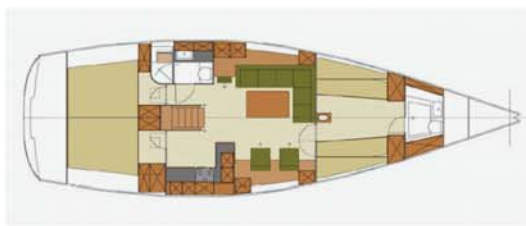

Modello	Hanse 470e
Anno	2008
Cabine	3
Bagni	2
Posti letto	8
Lunghezza	14,19mt
Larghezza	4,60 mt
Pescaggio	2,60
Serbatoio acqua	400 lt
Serbatoio carburante.	250 lt
Randa full batten	67,50 mq
Fiocco autovirante	48,30 mq
Motore	Yanmar 75 Hp diesel

Altre info:

- Scafo azzurro, linee di galleggiamento Silver;
- Tre cabine, due doppie a poppa, una quadrupla a prua con letti a cuccetta;
- Due bagni, uno fornito di cabina doccia;
- Frigo, freezer;
- Ponte e pozzetto in teak;
- Spray hood e tendalino;
- Winch elettrico;
- Randa full batten;
- Fiocco autovirante;
- 2 Gps (1 int. 1 est.);
- Wind station;
- Log scandaglio;
- Pilota automatico;
- Impianto stereo.