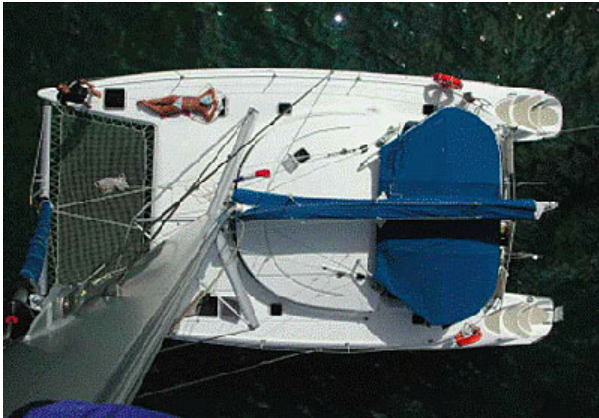

Atena 38 Fountaine & Pajot Nome Paco

Tipologia: catamarano	Cabine: 4
Modello: Athena 38	Bagni: 2
Anno: 2002	Capacità ospiti: 8
Fountaine & Pajot	Lunghezza: 11,09 m
Bandiera: Italiana	Larghezza: 6,09 m

Motori 2*30hp S-drive Acqua 580 litri