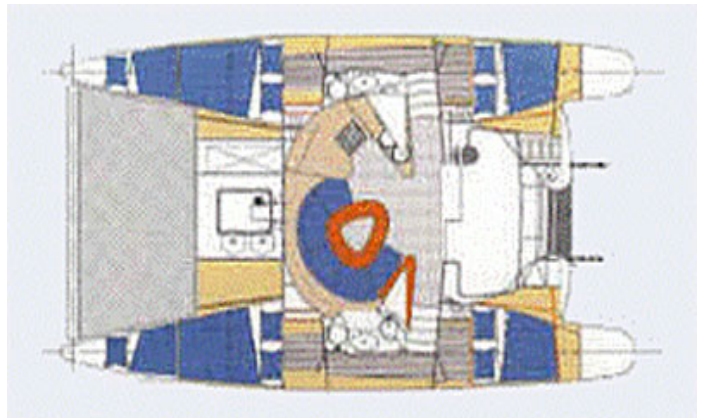

Atena 38 Fountaine & Pajot Nome Paco

Tipologia: catamarano	Cabine: 4
Modello: Athena 38	Bagni: 2
Anno: 2002	Capacità ospiti: 8
Fountaine & Pajot	Lunghezza: 11,09 m
Bandiera: Italiana	Larghezza: 6,09 m

Motori 2*30hp S-drive Acqua 580 litri